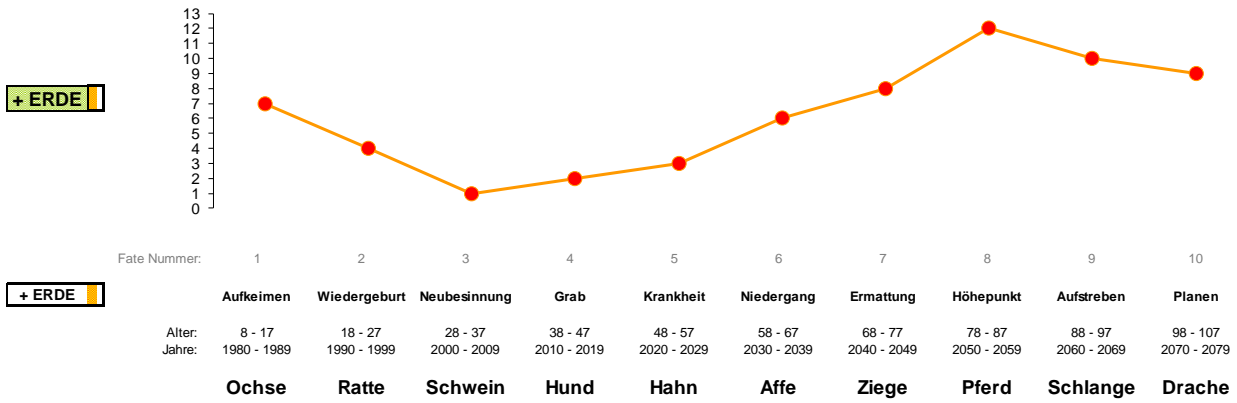

Summe offene Stämme plus Zweige

Abweichende Schattierung, wenn der Monats-Zweig oder der Aktive Zweig des Monats in die entsprechende Kategorie fällt.

Summe offene plus verborgene Stämme

inklusive Life House: Nein

Basis: 戊

Stärke der Elemente.

Lages des Tages der Geburt im Monat.

Der „verborgene Himmelsstamm Holz“ ist also wirklich voll getroffen und entsprechend stark.

Stärke der Elemente im Laufe des Lebens

Hier ist nur das Selbst-Element (Stamm des Tages) angezeigt – andere Grafiken sind verfügbar.