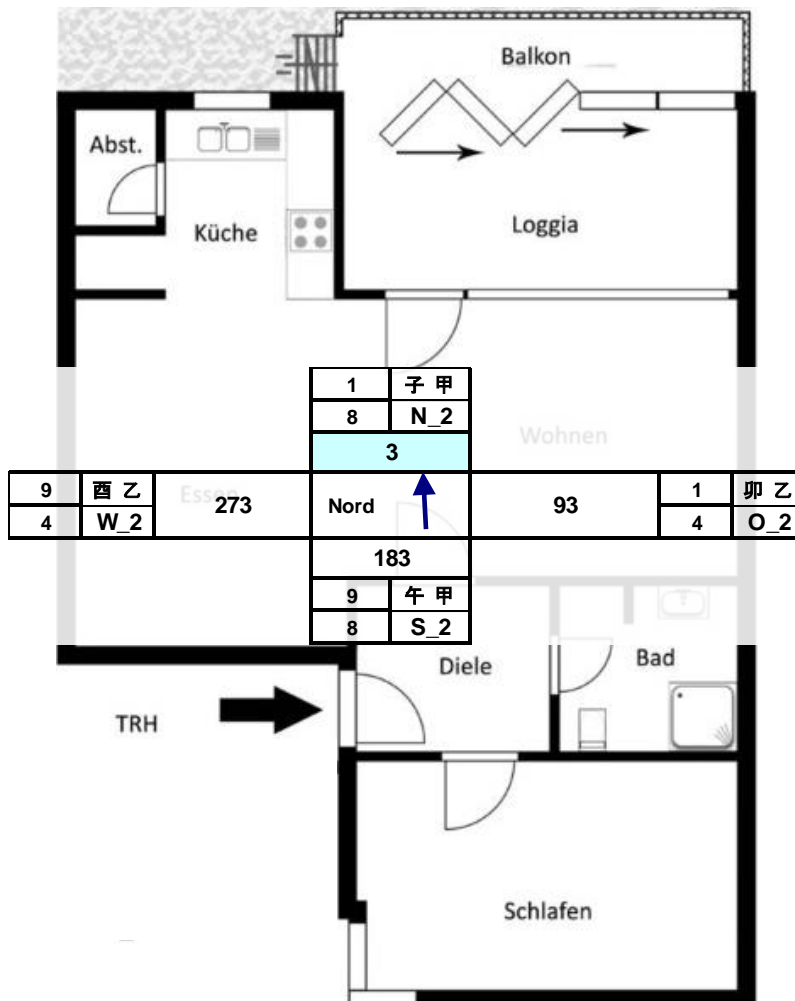

275,0

Gradzahl IRGENDEIN OBJEKT - optional
("-1" eingeben, wenn davon kein Gebrauch gemacht werden soll)

Bett

Name des Objektes

Vorgaben im zentralen Eingabe-Blatt.

Bei „Methode = Chan“ wird automatisch als Jahreszahl das aktuelle Datum genommen.
Außerdem wird eine Frage zum Sektor des Eingangs eingeblendet.