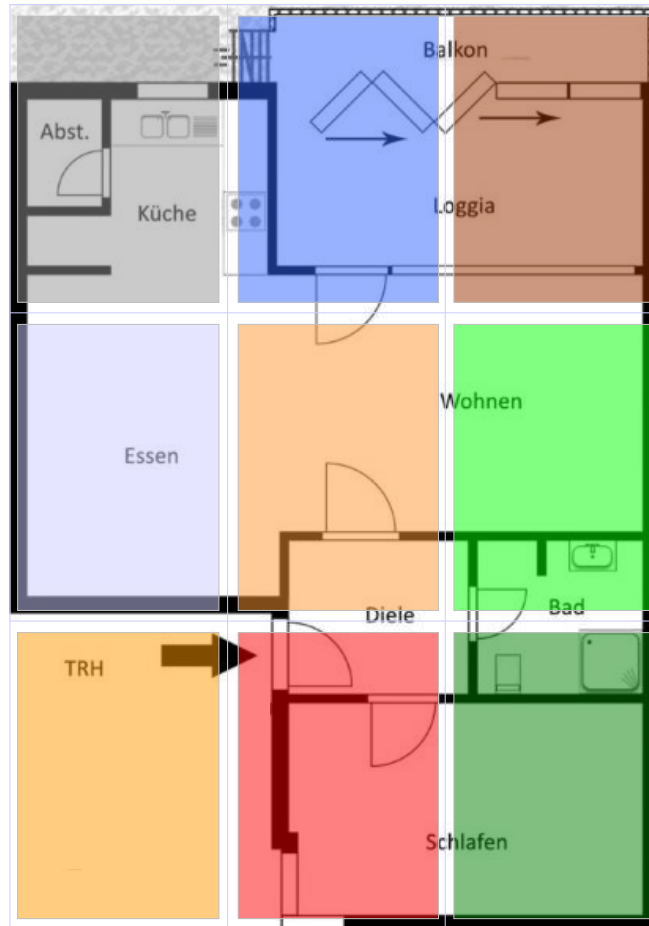

Alternativ zur Rosette hier die Überdeckung im 9-er Grid.

Die Farben entsprechen wieder den Himmelsrichtungen.

Ob Sie sich beide Grafiken übertragen lassen oder nur diejenige, die Ihrer persönlichen Arbeitsweise entspricht, können Sie frei wählen.