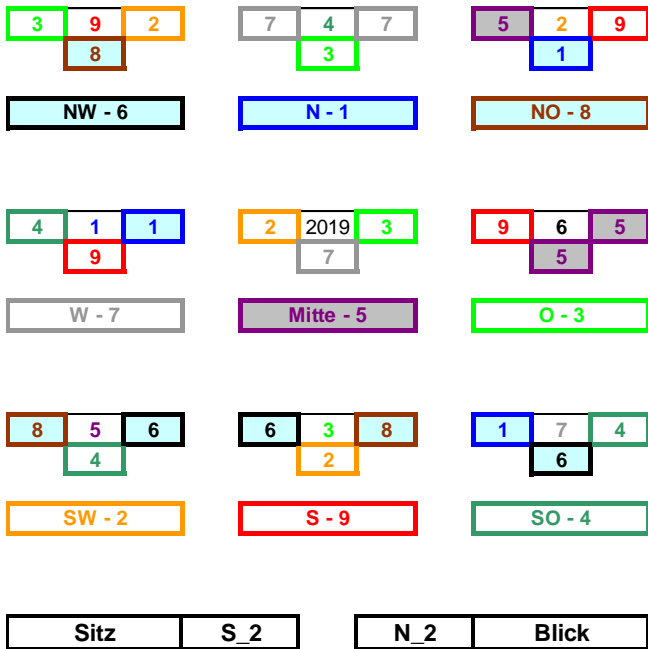

Die Flying Stars gemäß der gewählten Jahreszahl und Perioden-Abgrenzung, und Darstellung entsprechend der gewählten Schule.

Oben die Variante, wie ursprünglich vorgegeben:

Schule = Andere, Jahreszahl für Periode = 2001, Periodenlänge fest 20 Jahre.

Daher Periode = 7, und Anzeige des Basissterns unten.

Unten alternativ gerechnet und von Hand hierher übernommen:

Schule = Chan, Jahreszahl für Periode = automatisch das aktuelle Jahr 2019, Periodenlänge variabel.

Daher Periode = 9, und Anzeige des Basissterns oben, und auch Terminologie umgeschaltet.