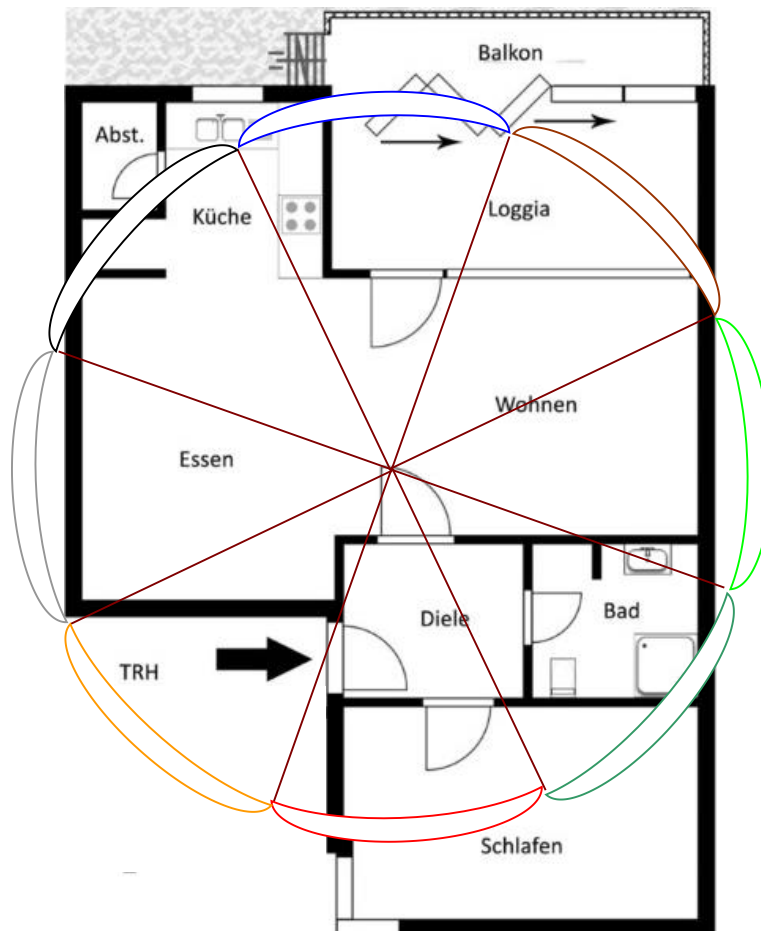

Die Kompass-Rosette wurde automatisch auf der Mitte des rechteckigen Umrisses des Grundrisses platziert.

Eine Anpassung an die „echte“ Mitte ist „von Hand“ problemlos möglich, aber auch so zeigt sich schon, welche Himmelsrichtung als Fehlbereich besonders betroffen ist, und welche primäre Energie z.B. hier im Schlafzimmer herrscht.