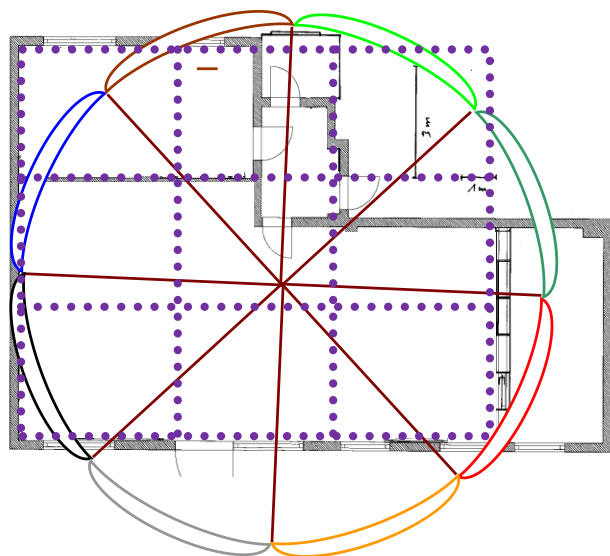

Site NO_3 SW_3 Facing