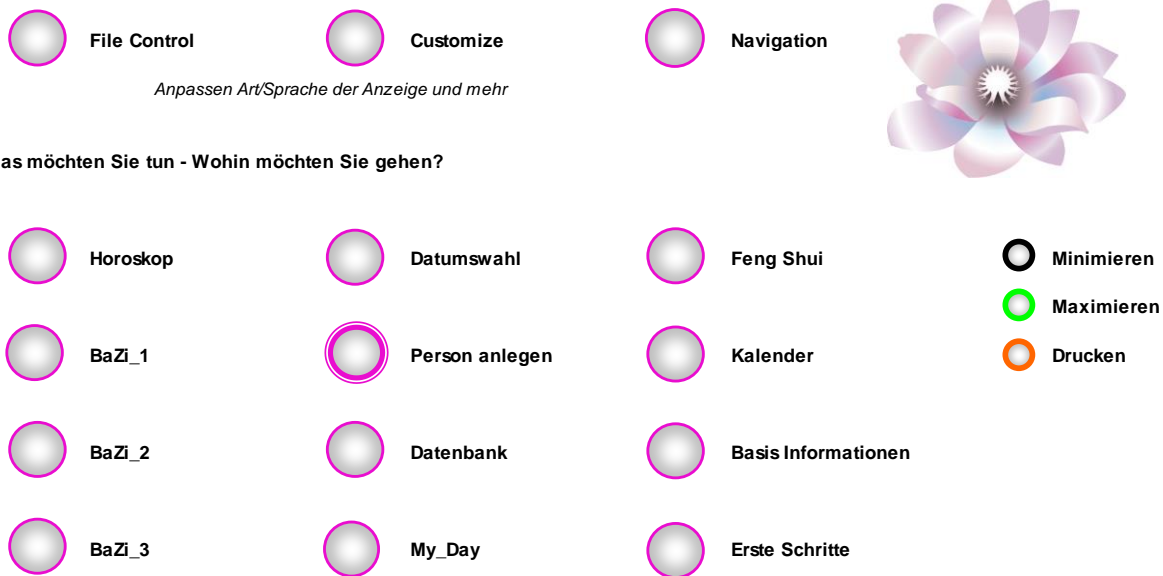

Außerdem finden Sie unter nachfolgendem Link als kleinen Gratis-Service von mir ein [Online-Horoskop](#) zur Berechnung der Vier Säulen, mit flexibler Festlegung des Jahres- und Tagesanfangs je nach bevorzugter Lehrmeinung, allerdings ohne „Zeitkorrektur“:

<http://www.l88e.de/enter/info/Lucky_8_BaZics/Lucky_8_BaZics_DE.htm>

Natürlich ist in der vollen Version der Software auch optional die Korrektur des Datums auf Ortszeit und Sommerzeit integriert – für einige hundert Städte weltweit, oder auch durch freie Eingabe von Zeitzone und Längengrad.

Dies ist das Haupt-Menü der Software,

das u.a. die verschiedenen Themenbereiche anzeigt, die bearbeitet werden können.

Die Navigation erfolgt primär über Anklicken der entsprechenden Buttons – besonders angenehm am Touchscreen.

Ausführliche Produktinformationen und Preise: <http://www.my-own.pro/DE/>

Profi-Software
für
Feng Shui
und
Chinesische Astrologie