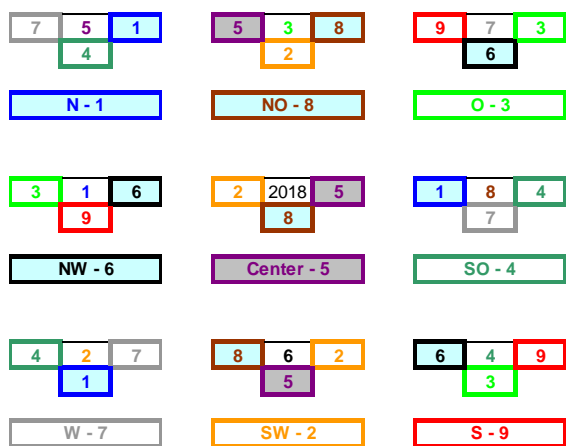

Site NO_3 SW_3 Facing